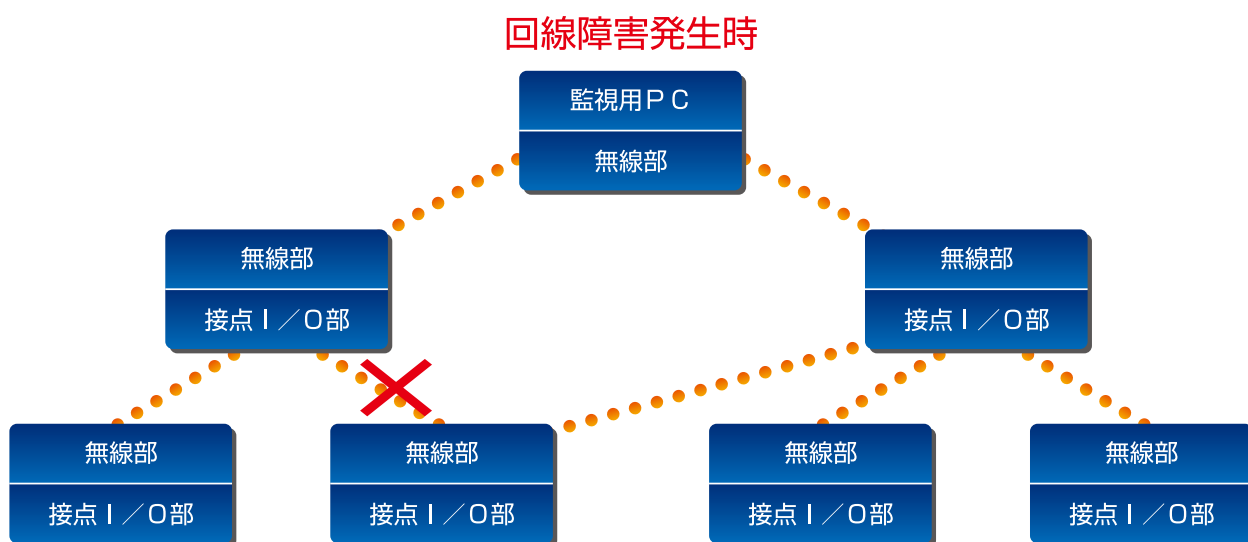

アドホック小電力無線システム

システムの特長

- 小電力無線によるアドホック（多段中継）接続
- 電波伝搬障害発生時における代替回線の自動構成
- 各種監視制御システムへの応用

応用例

- 防災利用として市街地での冠水情報の収集
- 立ち入り禁止区域内の監視
- 公園での案内、駐車場情報（満、空）の連動と案内