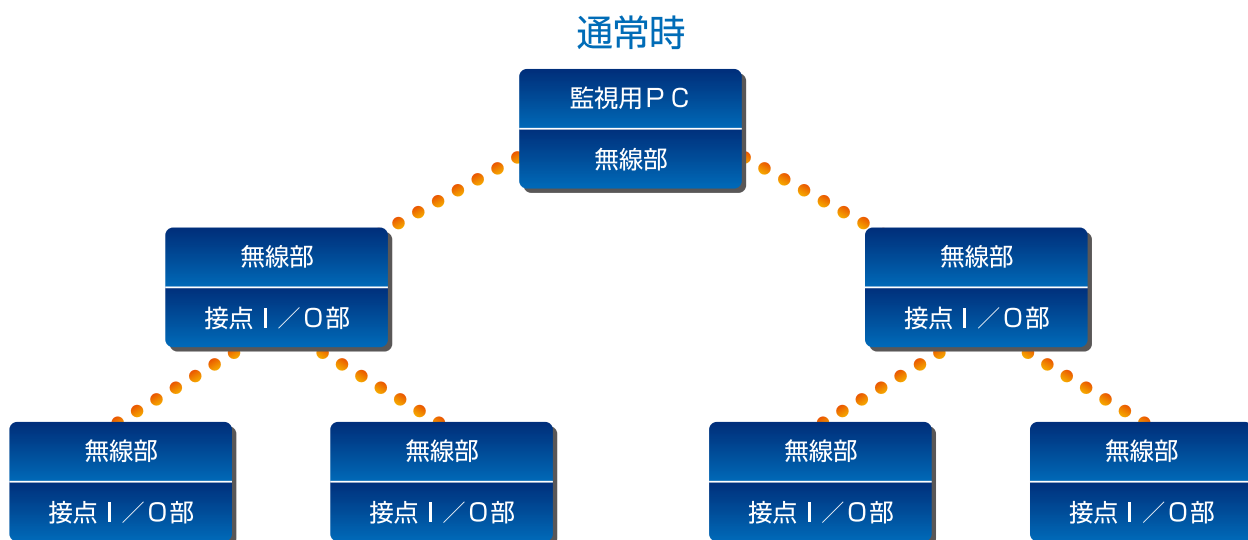

アドホック小電力無線システム

システムの特長

- 小電力無線によるアドホック（多段中継）接続
- 電波伝搬障害発生時における代替回線の自動構成
- 各種監視制御システムへの応用

応用例

- 防災利用として市街地での冠水情報の収集
- 立ち入り禁止区域内の監視
- 公園での案内、駐車場情報（満、空）の連動と案内